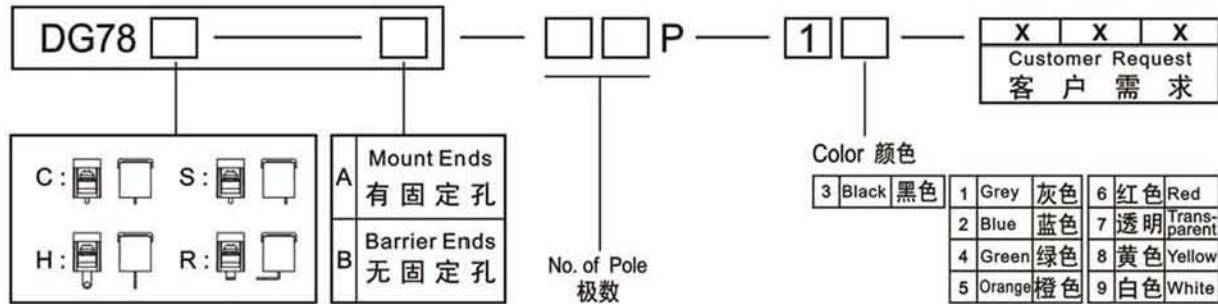

HOW TO ORDER(订货方法):

SPECIFICATION(规格)

Materials		材质	
Housing:	PA66+23%GF,UL94V-0	塑件:	PA66+23%GF,UL94V-0
Terminal:	Brass,1.0t,Tin-Plated	端子:	黄铜, 1.0厚 镀锡
Screw:	Steel,M4 Ni-Plated	螺丝:	钢, M4 镀镍
Capability		性能	
Rated:	600V / 40A	额定电压/电流:	600V / 40A
Temp.Range:	-40°C~+105°C	使用温度:	-40°C~+105°C
Withstand Voltage:	AC2000V / 1Min	耐电压:	AC2000V / 1Min
Insulation Resistance:	500MΩ / DC500V	绝缘阻抗:	500MΩ / DC500V
Wire Range:	18-10AWG	适用线径:	18-10AWG
Max.Torque Value:	1.2N.m 10.6Lb.in	最大锁紧扭力:	1.2N.m 10.6Lb.in

DG78C-A

"S"=13.0X(P-1)
"L"=13.0XP+3.3

DG78C - B

"S"=13.0X(P-1)
"L"=13.0XP+3.3

Poles	2	3	4	5	6	7	8	9	10	11	12	13	14	15
L(mm)	29.30	42.30	55.30	68.30	81.30	94.30	107.30	120.30	133.30	146.30	159.30	172.30	185.30	198.30
S(mm)	13.00	26.00	39.00	52.00	65.00	78.00	91.00	104.00	117.00	130.00	143.00	156.00	169.00	182.00
Poles	16	17	18	19	20	21	22	23	24	25	26	27	28	
L(mm)	211.30	224.30	237.30	250.30	263.30	276.30	289.30	302.30	315.30	328.30	341.30			
S(mm)	195.00	208.00	221.00	234.00	247.00	260.00	273.00	286.00	299.00	312.00	325.00			

DG78S - A

"S"=13.0X(P-1)
"L"=13.0XP+3.3

DG78S-B

"S"=13.0X(P-1)
"L"=13.0XP+3.3

DG78H-A

"S"=13.0X(P-1)
"L"=13.0XP+3.3

DG78H-B

"S"=13.0X(P-1)
"L"=13.0XP+3.3

DG78R-A

"S"=13.0X(P-1)
"L"=13.0XP+3.3

DG78R-B

"S"=13.0X(P-1)
"L"=13.0XP+3.3

Poles	2	3	4	5	6	7	8	9	10	11	12	13	14	15
L(mm)	29.30	42.30	55.30	68.30	81.30	94.30	107.30	120.30	133.30	146.30	159.30	172.30	185.30	198.30
S(mm)	13.00	26.00	39.00	52.00	65.00	78.00	91.00	104.00	117.00	130.00	143.00	156.00	169.00	182.00
Poles	16	17	18	19	20	21	22	23	24	25	26	27	28	
L(mm)	211.30	224.30	237.30	250.30	263.30	276.30	289.30	302.30	315.30	328.30	341.30			
S(mm)	195.00	208.00	221.00	234.00	247.00	260.00	273.00	286.00	299.00	312.00	325.00			