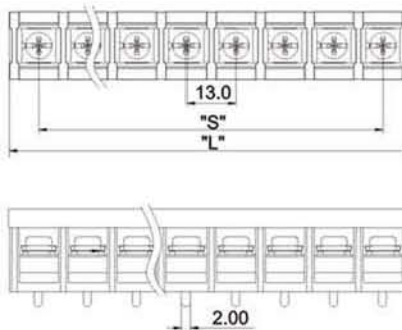

HOW TO ORDER(订货方法):

SPECIFICATION(规格)

Materials		材质	
Housing:	PA66+23%GF,UL94V-0	塑件:	PA66+23%GF,UL94V-0
Terminal:	Brass,1.0t,Tin-Plated	端子:	黄铜, 1.0厚 镀锡
Screw:	Steel,M4 Ni-Plated	螺丝:	钢, M4 镀镍
Capability		性能	
Rated:	600V / 40A	额定电压/电流:	600V / 40A
Temp.Range:	-40°C~+105°C	使用温度:	-40°C~+105°C
Withstand Voltage:	AC2000V / 1Min	耐电压:	AC2000V / 1Min
Insulation Resistance:	500MΩ / DC500V	绝缘阻抗:	500MΩ / DC500V
Wire Range:	18-10AWG	适用线径:	18-10AWG
Max.Torque Value:	1.2N.m 10.6Lb.in	最大锁紧扭力:	1.2N.m 10.6Lb.in

DG78C-A

"S"=13.0X(P-1)
"L"=13.0XP+3.3

DG78C - B

"S"=13.0X(P-1)
"L"=13.0XP+3.3

Poles	2	3	4	5	6	7	8	9	10	11	12	13	14	15
L(mm)	29.30	42.30	55.30	68.30	81.30	94.30	107.30	120.30	133.30	146.30	159.30	172.30	185.30	198.30
S(mm)	13.00	26.00	39.00	52.00	65.00	78.00	91.00	104.00	117.00	130.00	143.00	156.00	169.00	182.00
Poles	16	17	18	19	20	21	22	23	24	25	26	27	28	
L(mm)	211.30	224.30	237.30	250.30	263.30	276.30	289.30	302.30	315.30	328.30	341.30			
S(mm)	195.00	208.00	221.00	234.00	247.00	260.00	273.00	286.00	299.00	312.00	325.00			

DG78S - A

"S"=13.0X(P-1)
"L"=13.0XP+3.3

DG78S-B

"S"=13.0X(P-1)
"L"=13.0XP+3.3

DG78H-A

"S"=13.0X(P-1)
"L"=13.0XP+3.3

DG78H-B

"S"=13.0X(P-1)
"L"=13.0XP+3.3

DG78R-A

"S"=13.0X(P-1)
"L"=13.0XP+3.3

DG78R-B

"S"=13.0X(P-1)
"L"=13.0XP+3.3

Poles	2	3	4	5	6	7	8	9	10	11	12	13	14	15
L(mm)	29.30	42.30	55.30	68.30	81.30	94.30	107.30	120.30	133.30	146.30	159.30	172.30	185.30	198.30
S(mm)	13.00	26.00	39.00	52.00	65.00	78.00	91.00	104.00	117.00	130.00	143.00	156.00	169.00	182.00
Poles	16	17	18	19	20	21	22	23	24	25	26	27	28	
L(mm)	211.30	224.30	237.30	250.30	263.30	276.30	289.30	302.30	315.30	328.30	341.30			
S(mm)	195.00	208.00	221.00	234.00	247.00	260.00	273.00	286.00	299.00	312.00	325.00			