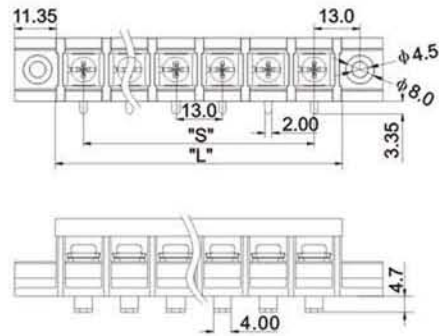

HOW TO ORDER(订货方法):

SPECIFICATION(规格)

Materials		材质	
Housing:	PA66+23%GF,UL94V-0	塑件:	PA66+23%GF,UL94V-0
Terminal:	Brass,1.0t,Tin-Plated	端子:	黄铜, 1.0厚 镀锡
Screw:	Steel,M4 Ni-Plated	螺丝:	钢, M4 镀镍
Capability		性能	
Rated:	600V / 40A	额定电压/电流:	600V / 40A
Temp.Range:	-40°C~+105°C	使用温度:	-40°C~+105°C
Withstand Voltage:	AC2000V / 1Min	耐电压:	AC2000V / 1Min
Insulation Resistance:	500MΩ / DC500V	绝缘阻抗:	500MΩ / DC500V
Wire Range:	18-10AWG	适用线径:	18-10AWG
Max.Torque Value:	1.2N.m 10.6Lb.in	最大锁紧扭力:	1.2N.m 10.6Lb.in

DG78C-A

"S"=13.0X(P-1)
"L"=13.0XP+3.3

DG78C - B

"S"=13.0X(P-1)
"L"=13.0XP+3.3

Poles	2	3	4	5	6	7	8	9	10	11	12	13	14	15
L(mm)	29.30	42.30	55.30	68.30	81.30	94.30	107.30	120.30	133.30	146.30	159.30	172.30	185.30	198.30
S(mm)	13.00	26.00	39.00	52.00	65.00	78.00	91.00	104.00	117.00	130.00	143.00	156.00	169.00	182.00
Poles	16	17	18	19	20	21	22	23	24	25	26	27	28	
L(mm)	211.30	224.30	237.30	250.30	263.30	276.30	289.30	302.30	315.30	328.30	341.30			
S(mm)	195.00	208.00	221.00	234.00	247.00	260.00	273.00	286.00	299.00	312.00	325.00			

DG78S - A

"S"=13.0X(P-1)
"L"=13.0XP+3.3

DG78S-B

"S"=13.0X(P-1)
"L"=13.0XP+3.3

DG78H-A

"S"=13.0X(P-1)
"L"=13.0XP+3.3

DG78H-B

"S"=13.0X(P-1)
"L"=13.0XP+3.3

DG78R-A

"S"=13.0X(P-1)
"L"=13.0XP+3.3

DG78R-B

"S"=13.0X(P-1)
"L"=13.0XP+3.3

Poles	2	3	4	5	6	7	8	9	10	11	12	13	14	15
L(mm)	29.30	42.30	55.30	68.30	81.30	94.30	107.30	120.30	133.30	146.30	159.30	172.30	185.30	198.30
S(mm)	13.00	26.00	39.00	52.00	65.00	78.00	91.00	104.00	117.00	130.00	143.00	156.00	169.00	182.00
Poles	16	17	18	19	20	21	22	23	24	25	26	27	28	
L(mm)	211.30	224.30	237.30	250.30	263.30	276.30	289.30	302.30	315.30	328.30	341.30			
S(mm)	195.00	208.00	221.00	234.00	247.00	260.00	273.00	286.00	299.00	312.00	325.00			