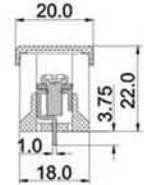

HOW TO ORDER(订货方法):

SPECIFICATION(规格)

Materials		材质	
Housing:	PA66+23%GF,UL94V-0	塑件:	PA66+23%GF,UL94V-0
Terminal:	Brass,1.0t,Tin-Plated	端子:	黄铜, 1.0厚 镀锡
Screw:	Steel,M4 Ni-Plated	螺丝:	钢, M4 镀镍
Capability		性能	
Rated:	600V / 40A	额定电压/电流:	600V / 40A
Temp.Range:	-40°C~+105°C	使用温度:	-40°C~+105°C
Withstand Voltage:	AC2000V / 1Min	耐电压:	AC2000V / 1Min
Insulation Resistance:	500MΩ / DC500V	绝缘阻抗:	500MΩ / DC500V
Wire Range:	18-10AWG	适用线径:	18-10AWG
Max.Torque Value:	1.2N.m 10.6Lb.in	最大锁紧扭力:	1.2N.m 10.6Lb.in

DG78C-A

"S"=13.0X(P-1)
"L"=13.0XP+3.3

DG78C - B

"S"=13.0X(P-1)
"L"=13.0XP+3.3

Poles	2	3	4	5	6	7	8	9	10	11	12	13	14	15
L(mm)	29.30	42.30	55.30	68.30	81.30	94.30	107.30	120.30	133.30	146.30	159.30	172.30	185.30	198.30
S(mm)	13.00	26.00	39.00	52.00	65.00	78.00	91.00	104.00	117.00	130.00	143.00	156.00	169.00	182.00
Poles	16	17	18	19	20	21	22	23	24	25	26	27	28	
L(mm)	211.30	224.30	237.30	250.30	263.30	276.30	289.30	302.30	315.30	328.30	341.30			
S(mm)	195.00	208.00	221.00	234.00	247.00	260.00	273.00	286.00	299.00	312.00	325.00			

DG78S - A

"S"=13.0X(P-1)
"L"=13.0XP+3.3

DG78S-B

"S"=13.0X(P-1)
"L"=13.0XP+3.3

DG78H-A

"S"=13.0X(P-1)
"L"=13.0XP+3.3

DG78H-B

"S"=13.0X(P-1)
"L"=13.0XP+3.3

DG78R-A

"S"=13.0X(P-1)
"L"=13.0XP+3.3

DG78R-B

"S"=13.0X(P-1)
"L"=13.0XP+3.3

Poles	2	3	4	5	6	7	8	9	10	11	12	13	14	15
L(mm)	29.30	42.30	55.30	68.30	81.30	94.30	107.30	120.30	133.30	146.30	159.30	172.30	185.30	198.30
S(mm)	13.00	26.00	39.00	52.00	65.00	78.00	91.00	104.00	117.00	130.00	143.00	156.00	169.00	182.00
Poles	16	17	18	19	20	21	22	23	24	25	26	27	28	
L(mm)	211.30	224.30	237.30	250.30	263.30	276.30	289.30	302.30	315.30	328.30	341.30			
S(mm)	195.00	208.00	221.00	234.00	247.00	260.00	273.00	286.00	299.00	312.00	325.00			