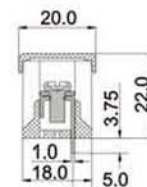

HOW TO ORDER(订货方法):

SPECIFICATION(规格)

Materials		材质	
Housing:	PA66+23%GF,UL94V-0	塑件:	PA66+23%GF,UL94V-0
Terminal:	Brass,1.0t,Tin-Plated	端子:	黄铜, 1.0厚 镀锡
Screw:	Steel,M4 Ni-Plated	螺丝:	钢, M4 镀镍
Capability		性能	
Rated:	600V / 40A	额定电压/电流:	600V / 40A
Temp.Range:	-40°C~+105°C	使用温度:	-40°C~+105°C
Withstand Voltage:	AC2000V / 1Min	耐电压:	AC2000V / 1Min
Insulation Resistance:	500MΩ / DC500V	绝缘阻抗:	500MΩ / DC500V
Wire Range:	18-10AWG	适用线径:	18-10AWG
Max.Torque Value:	1.2N.m 10.6Lb.in	最大锁紧扭力:	1.2N.m 10.6Lb.in

DG78C-A

"S"=13.0X(P-1)
"L"=13.0XP+3.3

DG78C - B

"S"=13.0X(P-1)
"L"=13.0XP+3.3

Poles	2	3	4	5	6	7	8	9	10	11	12	13	14	15
L(mm)	29.30	42.30	55.30	68.30	81.30	94.30	107.30	120.30	133.30	146.30	159.30	172.30	185.30	198.30
S(mm)	13.00	26.00	39.00	52.00	65.00	78.00	91.00	104.00	117.00	130.00	143.00	156.00	169.00	182.00
Poles	16	17	18	19	20	21	22	23	24	25	26	27	28	
L(mm)	211.30	224.30	237.30	250.30	263.30	276.30	289.30	302.30	315.30	328.30	341.30			
S(mm)	195.00	208.00	221.00	234.00	247.00	260.00	273.00	286.00	299.00	312.00	325.00			

DG78S - A

"S"=13.0X(P-1)
"L"=13.0XP+3.3

DG78S-B

"S"=13.0X(P-1)
"L"=13.0XP+3.3

DG78H-A

"S"=13.0X(P-1)
"L"=13.0XP+3.3

DG78H-B

"S"=13.0X(P-1)
"L"=13.0XP+3.3

DG78R-A

"S"=13.0X(P-1)
"L"=13.0XP+3.3

DG78R-B

"S"=13.0X(P-1)
"L"=13.0XP+3.3

Poles	2	3	4	5	6	7	8	9	10	11	12	13	14	15
L(mm)	29.30	42.30	55.30	68.30	81.30	94.30	107.30	120.30	133.30	146.30	159.30	172.30	185.30	198.30
S(mm)	13.00	26.00	39.00	52.00	65.00	78.00	91.00	104.00	117.00	130.00	143.00	156.00	169.00	182.00
Poles	16	17	18	19	20	21	22	23	24	25	26	27	28	
L(mm)	211.30	224.30	237.30	250.30	263.30	276.30	289.30	302.30	315.30	328.30	341.30			
S(mm)	195.00	208.00	221.00	234.00	247.00	260.00	273.00	286.00	299.00	312.00	325.00			