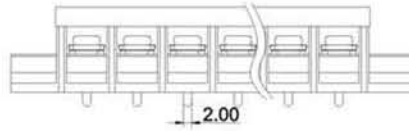

HOW TO ORDER(订货方法):

SPECIFICATION(规格)

Materials		材质	
Housing:	PA66+23%GF,UL94V-0	塑件:	PA66+23%GF,UL94V-0
Terminal:	Brass,1.0t,Tin-Plated	端子:	黄铜, 1.0厚 镀锡
Screw:	Steel,M4 Ni-Plated	螺丝:	钢, M4 镀镍
Capability		性能	
Rated:	600V / 40A	额定电压/电流:	600V / 40A
Temp.Range:	-40°C~+105°C	使用温度:	-40°C~+105°C
Withstand Voltage:	AC2000V / 1Min	耐电压:	AC2000V / 1Min
Insulation Resistance:	500MΩ / DC500V	绝缘阻抗:	500MΩ / DC500V
Wire Range:	18-10AWG	适用线径:	18-10AWG
Max.Torque Value:	1.2N.m 10.6Lb.in	最大锁紧扭力:	1.2N.m 10.6Lb.in

DG78C-A

"S"=13.0X(P-1)
"L"=13.0XP+3.3

DG78C - B

"S"=13.0X(P-1)
"L"=13.0XP+3.3

Poles	2	3	4	5	6	7	8	9	10	11	12	13	14	15
L(mm)	29.30	42.30	55.30	68.30	81.30	94.30	107.30	120.30	133.30	146.30	159.30	172.30	185.30	198.30
S(mm)	13.00	26.00	39.00	52.00	65.00	78.00	91.00	104.00	117.00	130.00	143.00	156.00	169.00	182.00
Poles	16	17	18	19	20	21	22	23	24	25	26	27	28	
L(mm)	211.30	224.30	237.30	250.30	263.30	276.30	289.30	302.30	315.30	328.30	341.30			
S(mm)	195.00	208.00	221.00	234.00	247.00	260.00	273.00	286.00	299.00	312.00	325.00			

DG78S - A

"S"=13.0X(P-1)
"L"=13.0XP+3.3

DG78S-B

"S"=13.0X(P-1)
"L"=13.0XP+3.3

DG78H-A

"S"=13.0X(P-1)
"L"=13.0XP+3.3

DG78H-B

"S"=13.0X(P-1)
"L"=13.0XP+3.3

DG78R-A

"S"=13.0X(P-1)
"L"=13.0XP+3.3

DG78R-B

"S"=13.0X(P-1)
"L"=13.0XP+3.3

Poles	2	3	4	5	6	7	8	9	10	11	12	13	14	15
L(mm)	29.30	42.30	55.30	68.30	81.30	94.30	107.30	120.30	133.30	146.30	159.30	172.30	185.30	198.30
S(mm)	13.00	26.00	39.00	52.00	65.00	78.00	91.00	104.00	117.00	130.00	143.00	156.00	169.00	182.00
Poles	16	17	18	19	20	21	22	23	24	25	26	27	28	
L(mm)	211.30	224.30	237.30	250.30	263.30	276.30	289.30	302.30	315.30	328.30	341.30			
S(mm)	195.00	208.00	221.00	234.00	247.00	260.00	273.00	286.00	299.00	312.00	325.00			