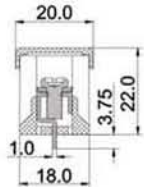

HOW TO ORDER(订货方法):

SPECIFICATION(规格)

Materials		材质	
Housing:	PA66+23%GF,UL94V-0	塑件:	PA66+23%GF,UL94V-0
Terminal:	Brass,1.0t,Tin-Plated	端子:	黄铜, 1.0厚 镀锡
Screw:	Steel,M4 Ni-Plated	螺丝:	钢, M4 镀镍
Capability		性能	
Rated:	600V / 40A	额定电压/电流:	600V / 40A
Temp.Range:	-40°C~+105°C	使用温度:	-40°C~+105°C
Withstand Voltage:	AC2000V / 1Min	耐电压:	AC2000V / 1Min
Insulation Resistance:	500MΩ / DC500V	绝缘阻抗:	500MΩ / DC500V
Wire Range:	18-10AWG	适用线径:	18-10AWG
Max.Torque Value:	1.2N.m 10.6Lb.in	最大锁紧扭力:	1.2N.m 10.6Lb.in

DG78C-A

"S"=13.0X(P-1)
"L"=13.0XP+3.3

DG78C - B

"S"=13.0X(P-1)
"L"=13.0XP+3.3

Poles	2	3	4	5	6	7	8	9	10	11	12	13	14	15
L(mm)	29.30	42.30	55.30	68.30	81.30	94.30	107.30	120.30	133.30	146.30	159.30	172.30	185.30	198.30
S(mm)	13.00	26.00	39.00	52.00	65.00	78.00	91.00	104.00	117.00	130.00	143.00	156.00	169.00	182.00
Poles	16	17	18	19	20	21	22	23	24	25	26	27	28	
L(mm)	211.30	224.30	237.30	250.30	263.30	276.30	289.30	302.30	315.30	328.30	341.30			
S(mm)	195.00	208.00	221.00	234.00	247.00	260.00	273.00	286.00	299.00	312.00	325.00			

DG78S - A

"S"=13.0X(P-1)
"L"=13.0XP+3.3

DG78S-B

"S"=13.0X(P-1)
"L"=13.0XP+3.3

DG78H-A

"S"=13.0X(P-1)
"L"=13.0XP+3.3

DG78H-B

"S"=13.0X(P-1)
"L"=13.0XP+3.3

DG78R-A

"S"=13.0X(P-1)
"L"=13.0XP+3.3

DG78R-B

"S"=13.0X(P-1)
"L"=13.0XP+3.3

Poles	2	3	4	5	6	7	8	9	10	11	12	13	14	15
L(mm)	29.30	42.30	55.30	68.30	81.30	94.30	107.30	120.30	133.30	146.30	159.30	172.30	185.30	198.30
S(mm)	13.00	26.00	39.00	52.00	65.00	78.00	91.00	104.00	117.00	130.00	143.00	156.00	169.00	182.00
Poles	16	17	18	19	20	21	22	23	24	25	26	27	28	
L(mm)	211.30	224.30	237.30	250.30	263.30	276.30	289.30	302.30	315.30	328.30	341.30			
S(mm)	195.00	208.00	221.00	234.00	247.00	260.00	273.00	286.00	299.00	312.00	325.00			