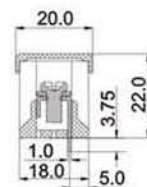

HOW TO ORDER(订货方法):

SPECIFICATION(规格)

Materials		材质	
Housing:	PA66+23%GF,UL94V-0	塑件:	PA66+23%GF,UL94V-0
Terminal:	Brass,1.0t,Tin-Plated	端子:	黄铜, 1.0厚 镀锡
Screw:	Steel,M4 Ni-Plated	螺丝:	钢, M4 镀镍
Capability		性能	
Rated:	600V / 40A	额定电压/电流:	600V / 40A
Temp.Range:	-40°C~+105°C	使用温度:	-40°C~+105°C
Withstand Voltage:	AC2000V / 1Min	耐电压:	AC2000V / 1Min
Insulation Resistance:	500MΩ / DC500V	绝缘阻抗:	500MΩ / DC500V
Wire Range:	18-10AWG	适用线径:	18-10AWG
Max.Torque Value:	1.2N.m 10.6Lb.in	最大锁紧扭力:	1.2N.m 10.6Lb.in

DG78C-A

"S"=13.0X(P-1)
"L"=13.0XP+3.3

DG78C - B

"S"=13.0X(P-1)
"L"=13.0XP+3.3

Poles	2	3	4	5	6	7	8	9	10	11	12	13	14	15
L(mm)	29.30	42.30	55.30	68.30	81.30	94.30	107.30	120.30	133.30	146.30	159.30	172.30	185.30	198.30
S(mm)	13.00	26.00	39.00	52.00	65.00	78.00	91.00	104.00	117.00	130.00	143.00	156.00	169.00	182.00
Poles	16	17	18	19	20	21	22	23	24	25	26	27	28	
L(mm)	211.30	224.30	237.30	250.30	263.30	276.30	289.30	302.30	315.30	328.30	341.30			
S(mm)	195.00	208.00	221.00	234.00	247.00	260.00	273.00	286.00	299.00	312.00	325.00			

DG78S - A

"S"=13.0X(P-1)
"L"=13.0XP+3.3

DG78S-B

"S"=13.0X(P-1)
"L"=13.0XP+3.3

DG78H-A

"S"=13.0X(P-1)
"L"=13.0XP+3.3

DG78H-B

"S"=13.0X(P-1)
"L"=13.0XP+3.3

DG78R-A

"S"=13.0X(P-1)
"L"=13.0XP+3.3

DG78R-B

"S"=13.0X(P-1)
"L"=13.0XP+3.3

Poles	2	3	4	5	6	7	8	9	10	11	12	13	14	15
L(mm)	29.30	42.30	55.30	68.30	81.30	94.30	107.30	120.30	133.30	146.30	159.30	172.30	185.30	198.30
S(mm)	13.00	26.00	39.00	52.00	65.00	78.00	91.00	104.00	117.00	130.00	143.00	156.00	169.00	182.00
Poles	16	17	18	19	20	21	22	23	24	25	26	27	28	
L(mm)	211.30	224.30	237.30	250.30	263.30	276.30	289.30	302.30	315.30	328.30	341.30			
S(mm)	195.00	208.00	221.00	234.00	247.00	260.00	273.00	286.00	299.00	312.00	325.00			