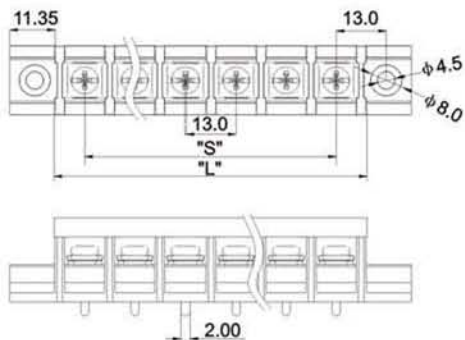

HOW TO ORDER(订货方法):

SPECIFICATION(规格)

Materials		材质	
Housing:	PA66+23%GF,UL94V-0	塑件:	PA66+23%GF,UL94V-0
Terminal:	Brass,1.0t,Tin-Plated	端子:	黄铜, 1.0厚 镀锡
Screw:	Steel,M4 Ni-Plated	螺丝:	钢, M4 镀镍
Capability		性能	
Rated:	600V / 40A	额定电压/电流:	600V / 40A
Temp.Range:	-40°C~+105°C	使用温度:	-40°C~+105°C
Withstand Voltage:	AC2000V / 1Min	耐电压:	AC2000V / 1Min
Insulation Resistance:	500MΩ / DC500V	绝缘阻抗:	500MΩ / DC500V
Wire Range:	18-10AWG	适用线径:	18-10AWG
Max.Torque Value:	1.2N.m 10.6Lb.in	最大锁紧扭力:	1.2N.m 10.6Lb.in

DG78C-A

"S"=13.0X(P-1)
"L"=13.0XP+3.3

DG78C - B

"S"=13.0X(P-1)
"L"=13.0XP+3.3

Poles	2	3	4	5	6	7	8	9	10	11	12	13	14	15
L(mm)	29.30	42.30	55.30	68.30	81.30	94.30	107.30	120.30	133.30	146.30	159.30	172.30	185.30	198.30
S(mm)	13.00	26.00	39.00	52.00	65.00	78.00	91.00	104.00	117.00	130.00	143.00	156.00	169.00	182.00
Poles	16	17	18	19	20	21	22	23	24	25	26	27	28	
L(mm)	211.30	224.30	237.30	250.30	263.30	276.30	289.30	302.30	315.30	328.30	341.30			
S(mm)	195.00	208.00	221.00	234.00	247.00	260.00	273.00	286.00	299.00	312.00	325.00			

DG78S - A

"S"=13.0X(P-1)
"L"=13.0XP+3.3

DG78S-B

"S"=13.0X(P-1)
"L"=13.0XP+3.3

DG78H-A

"S"=13.0X(P-1)
"L"=13.0XP+3.3

DG78H-B

"S"=13.0X(P-1)
"L"=13.0XP+3.3

DG78R-A

"S"=13.0X(P-1)
"L"=13.0XP+3.3

DG78R-B

"S"=13.0X(P-1)
"L"=13.0XP+3.3

Poles	2	3	4	5	6	7	8	9	10	11	12	13	14	15
L(mm)	29.30	42.30	55.30	68.30	81.30	94.30	107.30	120.30	133.30	146.30	159.30	172.30	185.30	198.30
S(mm)	13.00	26.00	39.00	52.00	65.00	78.00	91.00	104.00	117.00	130.00	143.00	156.00	169.00	182.00
Poles	16	17	18	19	20	21	22	23	24	25	26	27	28	
L(mm)	211.30	224.30	237.30	250.30	263.30	276.30	289.30	302.30	315.30	328.30	341.30			
S(mm)	195.00	208.00	221.00	234.00	247.00	260.00	273.00	286.00	299.00	312.00	325.00			