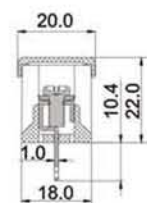

HOW TO ORDER(订货方法):

SPECIFICATION(规格)

Materials		材质	
Housing:	PA66+23%GF,UL94V-0	塑件:	PA66+23%GF,UL94V-0
Terminal:	Brass,1.0t,Tin-Plated	端子:	黄铜, 1.0厚 镀锡
Screw:	Steel,M4 Ni-Plated	螺丝:	钢, M4 镀镍
Capability		性能	
Rated:	600V / 40A	额定电压/电流:	600V / 40A
Temp.Range:	-40°C~+105°C	使用温度:	-40°C~+105°C
Withstand Voltage:	AC2000V / 1Min	耐电压:	AC2000V / 1Min
Insulation Resistance:	500MΩ / DC500V	绝缘阻抗:	500MΩ / DC500V
Wire Range:	18-10AWG	适用线径:	18-10AWG
Max.Torque Value:	1.2N.m 10.6Lb.in	最大锁紧扭力:	1.2N.m 10.6Lb.in

DG78C-A

"S"=13.0X(P-1)
"L"=13.0XP+3.3

DG78C - B

"S"=13.0X(P-1)
"L"=13.0XP+3.3

Poles	2	3	4	5	6	7	8	9	10	11	12	13	14	15
L(mm)	29.30	42.30	55.30	68.30	81.30	94.30	107.30	120.30	133.30	146.30	159.30	172.30	185.30	198.30
S(mm)	13.00	26.00	39.00	52.00	65.00	78.00	91.00	104.00	117.00	130.00	143.00	156.00	169.00	182.00
Poles	16	17	18	19	20	21	22	23	24	25	26	27	28	
L(mm)	211.30	224.30	237.30	250.30	263.30	276.30	289.30	302.30	315.30	328.30	341.30			
S(mm)	195.00	208.00	221.00	234.00	247.00	260.00	273.00	286.00	299.00	312.00	325.00			

DG78S - A

"S"=13.0X(P-1)
"L"=13.0XP+3.3

DG78S-B

"S"=13.0X(P-1)
"L"=13.0XP+3.3

DG78H-A

"S"=13.0X(P-1)
"L"=13.0XP+3.3

DG78H-B

"S"=13.0X(P-1)
"L"=13.0XP+3.3

DG78R-A

"S"=13.0X(P-1)
"L"=13.0XP+3.3

DG78R-B

"S"=13.0X(P-1)
"L"=13.0XP+3.3

Poles	2	3	4	5	6	7	8	9	10	11	12	13	14	15
L(mm)	29.30	42.30	55.30	68.30	81.30	94.30	107.30	120.30	133.30	146.30	159.30	172.30	185.30	198.30
S(mm)	13.00	26.00	39.00	52.00	65.00	78.00	91.00	104.00	117.00	130.00	143.00	156.00	169.00	182.00
Poles	16	17	18	19	20	21	22	23	24	25	26	27	28	
L(mm)	211.30	224.30	237.30	250.30	263.30	276.30	289.30	302.30	315.30	328.30	341.30			
S(mm)	195.00	208.00	221.00	234.00	247.00	260.00	273.00	286.00	299.00	312.00	325.00			