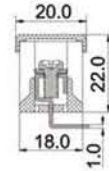

HOW TO ORDER(订货方法):

SPECIFICATION(规格)

Materials		材质	
Housing:	PA66+23%GF,UL94V-0	塑件:	PA66+23%GF,UL94V-0
Terminal:	Brass,1.0t,Tin-Plated	端子:	黄铜, 1.0厚 镀锡
Screw:	Steel,M4 Ni-Plated	螺丝:	钢, M4 镀镍
Capability		性能	
Rated:	600V / 40A	额定电压/电流:	600V / 40A
Temp.Range:	-40°C~+105°C	使用温度:	-40°C~+105°C
Withstand Voltage:	AC2000V / 1Min	耐电压:	AC2000V / 1Min
Insulation Resistance:	500MΩ / DC500V	绝缘阻抗:	500MΩ / DC500V
Wire Range:	18-10AWG	适用线径:	18-10AWG
Max.Torque Value:	1.2N.m 10.6Lb.in	最大锁紧扭力:	1.2N.m 10.6Lb.in

DG78C-A

"S"=13.0X(P-1)
"L"=13.0XP+3.3

DG78C - B

"S"=13.0X(P-1)
"L"=13.0XP+3.3

Poles	2	3	4	5	6	7	8	9	10	11	12	13	14	15
L(mm)	29.30	42.30	55.30	68.30	81.30	94.30	107.30	120.30	133.30	146.30	159.30	172.30	185.30	198.30
S(mm)	13.00	26.00	39.00	52.00	65.00	78.00	91.00	104.00	117.00	130.00	143.00	156.00	169.00	182.00
Poles	16	17	18	19	20	21	22	23	24	25	26	27	28	
L(mm)	211.30	224.30	237.30	250.30	263.30	276.30	289.30	302.30	315.30	328.30	341.30			
S(mm)	195.00	208.00	221.00	234.00	247.00	260.00	273.00	286.00	299.00	312.00	325.00			

DG78S - A

"S"=13.0X(P-1)
"L"=13.0XP+3.3

DG78S-B

"S"=13.0X(P-1)
"L"=13.0XP+3.3

DG78H-A

"S"=13.0X(P-1)
"L"=13.0XP+3.3

DG78H-B

"S"=13.0X(P-1)
"L"=13.0XP+3.3

DG78R-A

"S"=13.0X(P-1)
"L"=13.0XP+3.3

DG78R-B

"S"=13.0X(P-1)
"L"=13.0XP+3.3

Poles	2	3	4	5	6	7	8	9	10	11	12	13	14	15
L(mm)	29.30	42.30	55.30	68.30	81.30	94.30	107.30	120.30	133.30	146.30	159.30	172.30	185.30	198.30
S(mm)	13.00	26.00	39.00	52.00	65.00	78.00	91.00	104.00	117.00	130.00	143.00	156.00	169.00	182.00
Poles	16	17	18	19	20	21	22	23	24	25	26	27	28	
L(mm)	211.30	224.30	237.30	250.30	263.30	276.30	289.30	302.30	315.30	328.30	341.30			
S(mm)	195.00	208.00	221.00	234.00	247.00	260.00	273.00	286.00	299.00	312.00	325.00			