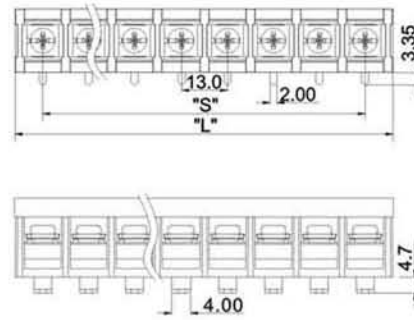

HOW TO ORDER(订货方法):

SPECIFICATION(规格)

Materials		材质	
Housing:	PA66+23%GF,UL94V-0	塑件:	PA66+23%GF,UL94V-0
Terminal:	Brass,1.0t,Tin-Plated	端子:	黄铜, 1.0厚 镀锡
Screw:	Steel,M4 Ni-Plated	螺丝:	钢, M4 镀镍
Capability		性能	
Rated:	600V / 40A	额定电压/电流:	600V / 40A
Temp.Range:	-40°C~+105°C	使用温度:	-40°C~+105°C
Withstand Voltage:	AC2000V / 1Min	耐电压:	AC2000V / 1Min
Insulation Resistance:	500MΩ / DC500V	绝缘阻抗:	500MΩ / DC500V
Wire Range:	18-10AWG	适用线径:	18-10AWG
Max.Torque Value:	1.2N.m 10.6Lb.in	最大锁紧扭力:	1.2N.m 10.6Lb.in

DG78C-A

"S"=13.0X(P-1)
"L"=13.0XP+3.3

DG78C - B

"S"=13.0X(P-1)
"L"=13.0XP+3.3

Poles	2	3	4	5	6	7	8	9	10	11	12	13	14	15
L(mm)	29.30	42.30	55.30	68.30	81.30	94.30	107.30	120.30	133.30	146.30	159.30	172.30	185.30	198.30
S(mm)	13.00	26.00	39.00	52.00	65.00	78.00	91.00	104.00	117.00	130.00	143.00	156.00	169.00	182.00
Poles	16	17	18	19	20	21	22	23	24	25	26	27	28	
L(mm)	211.30	224.30	237.30	250.30	263.30	276.30	289.30	302.30	315.30	328.30	341.30			
S(mm)	195.00	208.00	221.00	234.00	247.00	260.00	273.00	286.00	299.00	312.00	325.00			

DG78S - A

"S"=13.0X(P-1)
"L"=13.0XP+3.3

DG78S-B

"S"=13.0X(P-1)
"L"=13.0XP+3.3

DG78H-A

"S"=13.0X(P-1)
"L"=13.0XP+3.3

DG78H-B

"S"=13.0X(P-1)
"L"=13.0XP+3.3

DG78R-A

"S"=13.0X(P-1)
"L"=13.0XP+3.3

DG78R-B

"S"=13.0X(P-1)
"L"=13.0XP+3.3

Poles	2	3	4	5	6	7	8	9	10	11	12	13	14	15
L(mm)	29.30	42.30	55.30	68.30	81.30	94.30	107.30	120.30	133.30	146.30	159.30	172.30	185.30	198.30
S(mm)	13.00	26.00	39.00	52.00	65.00	78.00	91.00	104.00	117.00	130.00	143.00	156.00	169.00	182.00
Poles	16	17	18	19	20	21	22	23	24	25	26	27	28	
L(mm)	211.30	224.30	237.30	250.30	263.30	276.30	289.30	302.30	315.30	328.30	341.30			
S(mm)	195.00	208.00	221.00	234.00	247.00	260.00	273.00	286.00	299.00	312.00	325.00			