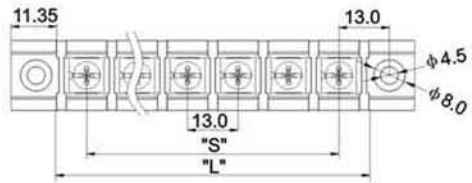

HOW TO ORDER(订货方法):

SPECIFICATION(规格)

Materials		材质	
Housing:	PA66+23%GF,UL94V-0	塑件:	PA66+23%GF,UL94V-0
Terminal:	Brass,1.0t,Tin-Plated	端子:	黄铜, 1.0厚 镀锡
Screw:	Steel,M4 Ni-Plated	螺丝:	钢, M4 镀镍
Capability		性能	
Rated:	600V / 40A	额定电压/电流:	600V / 40A
Temp.Range:	-40°C~+105°C	使用温度:	-40°C~+105°C
Withstand Voltage:	AC2000V / 1Min	耐电压:	AC2000V / 1Min
Insulation Resistance:	500MΩ / DC500V	绝缘阻抗:	500MΩ / DC500V
Wire Range:	18-10AWG	适用线径:	18-10AWG
Max.Torque Value:	1.2N.m 10.6Lb.in	最大锁紧扭力:	1.2N.m 10.6Lb.in

DG78C-A

"S"=13.0X(P-1)
"L"=13.0XP+3.3

DG78C - B

"S"=13.0X(P-1)
"L"=13.0XP+3.3

Poles	2	3	4	5	6	7	8	9	10	11	12	13	14	15
L(mm)	29.30	42.30	55.30	68.30	81.30	94.30	107.30	120.30	133.30	146.30	159.30	172.30	185.30	198.30
S(mm)	13.00	26.00	39.00	52.00	65.00	78.00	91.00	104.00	117.00	130.00	143.00	156.00	169.00	182.00
Poles	16	17	18	19	20	21	22	23	24	25	26	27	28	
L(mm)	211.30	224.30	237.30	250.30	263.30	276.30	289.30	302.30	315.30	328.30	341.30			
S(mm)	195.00	208.00	221.00	234.00	247.00	260.00	273.00	286.00	299.00	312.00	325.00			

DG78S - A

"S"=13.0X(P-1)
"L"=13.0XP+3.3

DG78S-B

"S"=13.0X(P-1)
"L"=13.0XP+3.3

DG78H-A

"S"=13.0X(P-1)
"L"=13.0XP+3.3

DG78H-B

"S"=13.0X(P-1)
"L"=13.0XP+3.3

DG78R-A

"S"=13.0X(P-1)
"L"=13.0XP+3.3

DG78R-B

"S"=13.0X(P-1)
"L"=13.0XP+3.3

Poles	2	3	4	5	6	7	8	9	10	11	12	13	14	15
L(mm)	29.30	42.30	55.30	68.30	81.30	94.30	107.30	120.30	133.30	146.30	159.30	172.30	185.30	198.30
S(mm)	13.00	26.00	39.00	52.00	65.00	78.00	91.00	104.00	117.00	130.00	143.00	156.00	169.00	182.00
Poles	16	17	18	19	20	21	22	23	24	25	26	27	28	
L(mm)	211.30	224.30	237.30	250.30	263.30	276.30	289.30	302.30	315.30	328.30	341.30			
S(mm)	195.00	208.00	221.00	234.00	247.00	260.00	273.00	286.00	299.00	312.00	325.00			