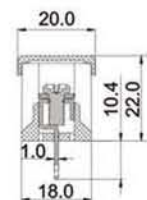

HOW TO ORDER(订货方法):

SPECIFICATION(规格)

Materials		材质	
Housing:	PA66+23%GF,UL94V-0	塑件:	PA66+23%GF,UL94V-0
Terminal:	Brass,1.0t,Tin-Plated	端子:	黄铜, 1.0厚 镀锡
Screw:	Steel,M4 Ni-Plated	螺丝:	钢, M4 镀镍
Capability		性能	
Rated:	600V / 40A	额定电压/电流:	600V / 40A
Temp.Range:	-40°C~+105°C	使用温度:	-40°C~+105°C
Withstand Voltage:	AC2000V / 1Min	耐电压:	AC2000V / 1Min
Insulation Resistance:	500MΩ / DC500V	绝缘阻抗:	500MΩ / DC500V
Wire Range:	18-10AWG	适用线径:	18-10AWG
Max.Torque Value:	1.2N.m 10.6Lb.in	最大锁紧扭力:	1.2N.m 10.6Lb.in

DG78C-A

"S"=13.0X(P-1)
"L"=13.0XP+3.3

DG78C - B

"S"=13.0X(P-1)
"L"=13.0XP+3.3

Poles	2	3	4	5	6	7	8	9	10	11	12	13	14	15
L(mm)	29.30	42.30	55.30	68.30	81.30	94.30	107.30	120.30	133.30	146.30	159.30	172.30	185.30	198.30
S(mm)	13.00	26.00	39.00	52.00	65.00	78.00	91.00	104.00	117.00	130.00	143.00	156.00	169.00	182.00
Poles	16	17	18	19	20	21	22	23	24	25	26	27	28	
L(mm)	211.30	224.30	237.30	250.30	263.30	276.30	289.30	302.30	315.30	328.30	341.30			
S(mm)	195.00	208.00	221.00	234.00	247.00	260.00	273.00	286.00	299.00	312.00	325.00			

DG78S - A

"S"=13.0X(P-1)
"L"=13.0XP+3.3

DG78S-B

"S"=13.0X(P-1)
"L"=13.0XP+3.3

DG78H-A

"S"=13.0X(P-1)
"L"=13.0XP+3.3

DG78H-B

"S"=13.0X(P-1)
"L"=13.0XP+3.3

DG78R-A

"S"=13.0X(P-1)
"L"=13.0XP+3.3

DG78R-B

"S"=13.0X(P-1)
"L"=13.0XP+3.3

Poles	2	3	4	5	6	7	8	9	10	11	12	13	14	15
L(mm)	29.30	42.30	55.30	68.30	81.30	94.30	107.30	120.30	133.30	146.30	159.30	172.30	185.30	198.30
S(mm)	13.00	26.00	39.00	52.00	65.00	78.00	91.00	104.00	117.00	130.00	143.00	156.00	169.00	182.00
Poles	16	17	18	19	20	21	22	23	24	25	26	27	28	
L(mm)	211.30	224.30	237.30	250.30	263.30	276.30	289.30	302.30	315.30	328.30	341.30			
S(mm)	195.00	208.00	221.00	234.00	247.00	260.00	273.00	286.00	299.00	312.00	325.00			