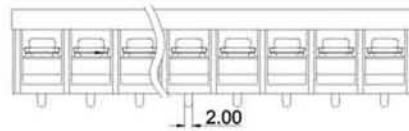

HOW TO ORDER(订货方法):

SPECIFICATION(规格)

Materials		材质	
Housing:	PA66+23%GF,UL94V-0	塑件:	PA66+23%GF,UL94V-0
Terminal:	Brass,1.0t,Tin-Plated	端子:	黄铜, 1.0厚 镀锡
Screw:	Steel,M4 Ni-Plated	螺丝:	钢, M4 镀镍
Capability		性能	
Rated:	600V / 40A	额定电压/电流:	600V / 40A
Temp.Range:	-40°C~+105°C	使用温度:	-40°C~+105°C
Withstand Voltage:	AC2000V / 1Min	耐电压:	AC2000V / 1Min
Insulation Resistance:	500MΩ / DC500V	绝缘阻抗:	500MΩ / DC500V
Wire Range:	18-10AWG	适用线径:	18-10AWG
Max.Torque Value:	1.2N.m 10.6Lb.in	最大锁紧扭力:	1.2N.m 10.6Lb.in

DG78C-A

"S"=13.0X(P-1)
"L"=13.0XP+3.3

DG78C - B

"S"=13.0X(P-1)
"L"=13.0XP+3.3

Poles	2	3	4	5	6	7	8	9	10	11	12	13	14	15
L(mm)	29.30	42.30	55.30	68.30	81.30	94.30	107.30	120.30	133.30	146.30	159.30	172.30	185.30	198.30
S(mm)	13.00	26.00	39.00	52.00	65.00	78.00	91.00	104.00	117.00	130.00	143.00	156.00	169.00	182.00
Poles	16	17	18	19	20	21	22	23	24	25	26	27	28	
L(mm)	211.30	224.30	237.30	250.30	263.30	276.30	289.30	302.30	315.30	328.30	341.30			
S(mm)	195.00	208.00	221.00	234.00	247.00	260.00	273.00	286.00	299.00	312.00	325.00			

DG78S - A

"S"=13.0X(P-1)
"L"=13.0XP+3.3

DG78S-B

"S"=13.0X(P-1)
"L"=13.0XP+3.3

DG78H-A

"S"=13.0X(P-1)
"L"=13.0XP+3.3

DG78H-B

"S"=13.0X(P-1)
"L"=13.0XP+3.3

DG78R-A

"S"=13.0X(P-1)
"L"=13.0XP+3.3

DG78R-B

"S"=13.0X(P-1)
"L"=13.0XP+3.3

Poles	2	3	4	5	6	7	8	9	10	11	12	13	14	15
L(mm)	29.30	42.30	55.30	68.30	81.30	94.30	107.30	120.30	133.30	146.30	159.30	172.30	185.30	198.30
S(mm)	13.00	26.00	39.00	52.00	65.00	78.00	91.00	104.00	117.00	130.00	143.00	156.00	169.00	182.00
Poles	16	17	18	19	20	21	22	23	24	25	26	27	28	
L(mm)	211.30	224.30	237.30	250.30	263.30	276.30	289.30	302.30	315.30	328.30	341.30			
S(mm)	195.00	208.00	221.00	234.00	247.00	260.00	273.00	286.00	299.00	312.00	325.00			