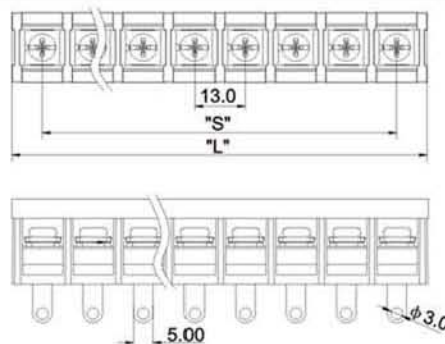

HOW TO ORDER(订货方法):

SPECIFICATION(规格)

Materials		材质	
Housing:	PA66+23%GF,UL94V-0	塑件:	PA66+23%GF,UL94V-0
Terminal:	Brass,1.0t,Tin-Plated	端子:	黄铜, 1.0厚 镀锡
Screw:	Steel,M4 Ni-Plated	螺丝:	钢, M4 镀镍
Capability		性能	
Rated:	600V / 40A	额定电压/电流:	600V / 40A
Temp.Range:	-40°C~+105°C	使用温度:	-40°C~+105°C
Withstand Voltage:	AC2000V / 1Min	耐电压:	AC2000V / 1Min
Insulation Resistance:	500MΩ / DC500V	绝缘阻抗:	500MΩ / DC500V
Wire Range:	18-10AWG	适用线径:	18-10AWG
Max.Torque Value:	1.2N.m 10.6Lb.in	最大锁紧扭力:	1.2N.m 10.6Lb.in

DG78C-A

"S"=13.0X(P-1)
"L"=13.0XP+3.3

DG78C - B

"S"=13.0X(P-1)
"L"=13.0XP+3.3

Poles	2	3	4	5	6	7	8	9	10	11	12	13	14	15
L(mm)	29.30	42.30	55.30	68.30	81.30	94.30	107.30	120.30	133.30	146.30	159.30	172.30	185.30	198.30
S(mm)	13.00	26.00	39.00	52.00	65.00	78.00	91.00	104.00	117.00	130.00	143.00	156.00	169.00	182.00
Poles	16	17	18	19	20	21	22	23	24	25	26	27	28	
L(mm)	211.30	224.30	237.30	250.30	263.30	276.30	289.30	302.30	315.30	328.30	341.30			
S(mm)	195.00	208.00	221.00	234.00	247.00	260.00	273.00	286.00	299.00	312.00	325.00			

DG78S - A

"S"=13.0X(P-1)
"L"=13.0XP+3.3

DG78S-B

"S"=13.0X(P-1)
"L"=13.0XP+3.3

DG78H-A

"S"=13.0X(P-1)
"L"=13.0XP+3.3

DG78H-B

"S"=13.0X(P-1)
"L"=13.0XP+3.3

DG78R-A

"S"=13.0X(P-1)
"L"=13.0XP+3.3

DG78R-B

"S"=13.0X(P-1)
"L"=13.0XP+3.3

Poles	2	3	4	5	6	7	8	9	10	11	12	13	14	15
L(mm)	29.30	42.30	55.30	68.30	81.30	94.30	107.30	120.30	133.30	146.30	159.30	172.30	185.30	198.30
S(mm)	13.00	26.00	39.00	52.00	65.00	78.00	91.00	104.00	117.00	130.00	143.00	156.00	169.00	182.00
Poles	16	17	18	19	20	21	22	23	24	25	26	27	28	
L(mm)	211.30	224.30	237.30	250.30	263.30	276.30	289.30	302.30	315.30	328.30	341.30			
S(mm)	195.00	208.00	221.00	234.00	247.00	260.00	273.00	286.00	299.00	312.00	325.00			