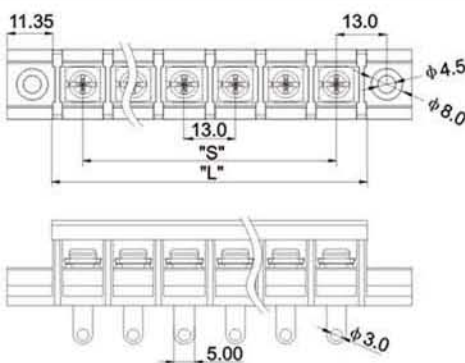

HOW TO ORDER(订货方法):

SPECIFICATION(规格)

Materials		材质	
Housing:	PA66+23%GF,UL94V-0	塑件:	PA66+23%GF,UL94V-0
Terminal:	Brass,1.0t,Tin-Plated	端子:	黄铜, 1.0厚 镀锡
Screw:	Steel,M4 Ni-Plated	螺丝:	钢, M4 镀镍
Capability		性能	
Rated:	600V / 40A	额定电压/电流:	600V / 40A
Temp.Range:	-40°C~+105°C	使用温度:	-40°C~+105°C
Withstand Voltage:	AC2000V / 1Min	耐电压:	AC2000V / 1Min
Insulation Resistance:	500MΩ / DC500V	绝缘阻抗:	500MΩ / DC500V
Wire Range:	18-10AWG	适用线径:	18-10AWG
Max.Torque Value:	1.2N.m 10.6Lb.in	最大锁紧扭力:	1.2N.m 10.6Lb.in

DG78C-A

"S"=13.0X(P-1)
"L"=13.0XP+3.3

DG78C - B

"S"=13.0X(P-1)
"L"=13.0XP+3.3

Poles	2	3	4	5	6	7	8	9	10	11	12	13	14	15
L(mm)	29.30	42.30	55.30	68.30	81.30	94.30	107.30	120.30	133.30	146.30	159.30	172.30	185.30	198.30
S(mm)	13.00	26.00	39.00	52.00	65.00	78.00	91.00	104.00	117.00	130.00	143.00	156.00	169.00	182.00
Poles	16	17	18	19	20	21	22	23	24	25	26	27	28	
L(mm)	211.30	224.30	237.30	250.30	263.30	276.30	289.30	302.30	315.30	328.30	341.30			
S(mm)	195.00	208.00	221.00	234.00	247.00	260.00	273.00	286.00	299.00	312.00	325.00			

DG78S - A

"S"=13.0X(P-1)
"L"=13.0XP+3.3

DG78S-B

"S"=13.0X(P-1)
"L"=13.0XP+3.3

DG78H-A

"S"=13.0X(P-1)
"L"=13.0XP+3.3

DG78H-B

"S"=13.0X(P-1)
"L"=13.0XP+3.3

DG78R-A

"S"=13.0X(P-1)
"L"=13.0XP+3.3

DG78R-B

"S"=13.0X(P-1)
"L"=13.0XP+3.3

Poles	2	3	4	5	6	7	8	9	10	11	12	13	14	15
L(mm)	29.30	42.30	55.30	68.30	81.30	94.30	107.30	120.30	133.30	146.30	159.30	172.30	185.30	198.30
S(mm)	13.00	26.00	39.00	52.00	65.00	78.00	91.00	104.00	117.00	130.00	143.00	156.00	169.00	182.00
Poles	16	17	18	19	20	21	22	23	24	25	26	27	28	
L(mm)	211.30	224.30	237.30	250.30	263.30	276.30	289.30	302.30	315.30	328.30	341.30			
S(mm)	195.00	208.00	221.00	234.00	247.00	260.00	273.00	286.00	299.00	312.00	325.00			