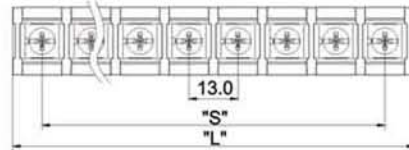

HOW TO ORDER(订货方法):

SPECIFICATION(规格)

Materials		材质	
Housing:	PA66+23%GF,UL94V-0	塑件:	PA66+23%GF,UL94V-0
Terminal:	Brass,1.0t,Tin-Plated	端子:	黄铜, 1.0厚 镀锡
Screw:	Steel,M4 Ni-Plated	螺丝:	钢, M4 镀镍
Capability		性能	
Rated:	600V / 40A	额定电压/电流:	600V / 40A
Temp.Range:	-40°C~+105°C	使用温度:	-40°C~+105°C
Withstand Voltage:	AC2000V / 1Min	耐电压:	AC2000V / 1Min
Insulation Resistance:	500MΩ / DC500V	绝缘阻抗:	500MΩ / DC500V
Wire Range:	18-10AWG	适用线径:	18-10AWG
Max.Torque Value:	1.2N.m 10.6Lb.in	最大锁紧扭力:	1.2N.m 10.6Lb.in

DG78C-A

"S"=13.0X(P-1)
"L"=13.0XP+3.3

DG78C - B

"S"=13.0X(P-1)
"L"=13.0XP+3.3

Poles	2	3	4	5	6	7	8	9	10	11	12	13	14	15
L(mm)	29.30	42.30	55.30	68.30	81.30	94.30	107.30	120.30	133.30	146.30	159.30	172.30	185.30	198.30
S(mm)	13.00	26.00	39.00	52.00	65.00	78.00	91.00	104.00	117.00	130.00	143.00	156.00	169.00	182.00
Poles	16	17	18	19	20	21	22	23	24	25	26	27	28	
L(mm)	211.30	224.30	237.30	250.30	263.30	276.30	289.30	302.30	315.30	328.30	341.30			
S(mm)	195.00	208.00	221.00	234.00	247.00	260.00	273.00	286.00	299.00	312.00	325.00			

DG78S - A

"S"=13.0X(P-1)
"L"=13.0XP+3.3

DG78S-B

"S"=13.0X(P-1)
"L"=13.0XP+3.3

DG78H-A

"S"=13.0X(P-1)
"L"=13.0XP+3.3

DG78H-B

"S"=13.0X(P-1)
"L"=13.0XP+3.3

DG78R-A

"S"=13.0X(P-1)
"L"=13.0XP+3.3

DG78R-B

"S"=13.0X(P-1)
"L"=13.0XP+3.3

Poles	2	3	4	5	6	7	8	9	10	11	12	13	14	15
L(mm)	29.30	42.30	55.30	68.30	81.30	94.30	107.30	120.30	133.30	146.30	159.30	172.30	185.30	198.30
S(mm)	13.00	26.00	39.00	52.00	65.00	78.00	91.00	104.00	117.00	130.00	143.00	156.00	169.00	182.00
Poles	16	17	18	19	20	21	22	23	24	25	26	27	28	
L(mm)	211.30	224.30	237.30	250.30	263.30	276.30	289.30	302.30	315.30	328.30	341.30			
S(mm)	195.00	208.00	221.00	234.00	247.00	260.00	273.00	286.00	299.00	312.00	325.00			