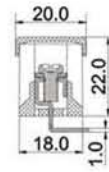

HOW TO ORDER(订货方法):

SPECIFICATION(规格)

Materials		材质	
Housing:	PA66+23%GF,UL94V-0	塑件:	PA66+23%GF,UL94V-0
Terminal:	Brass,1.0t,Tin-Plated	端子:	黄铜, 1.0厚 镀锡
Screw:	Steel,M4 Ni-Plated	螺丝:	钢, M4 镀镍
Capability		性能	
Rated:	600V / 40A	额定电压/电流:	600V / 40A
Temp.Range:	-40°C~+105°C	使用温度:	-40°C~+105°C
Withstand Voltage:	AC2000V / 1Min	耐电压:	AC2000V / 1Min
Insulation Resistance:	500MΩ / DC500V	绝缘阻抗:	500MΩ / DC500V
Wire Range:	18-10AWG	适用线径:	18-10AWG
Max.Torque Value:	1.2N.m 10.6Lb.in	最大锁紧扭力:	1.2N.m 10.6Lb.in

DG78C-A

"S"=13.0X(P-1)
"L"=13.0XP+3.3

DG78C - B

"S"=13.0X(P-1)
"L"=13.0XP+3.3

Poles	2	3	4	5	6	7	8	9	10	11	12	13	14	15
L(mm)	29.30	42.30	55.30	68.30	81.30	94.30	107.30	120.30	133.30	146.30	159.30	172.30	185.30	198.30
S(mm)	13.00	26.00	39.00	52.00	65.00	78.00	91.00	104.00	117.00	130.00	143.00	156.00	169.00	182.00
Poles	16	17	18	19	20	21	22	23	24	25	26	27	28	
L(mm)	211.30	224.30	237.30	250.30	263.30	276.30	289.30	302.30	315.30	328.30	341.30			
S(mm)	195.00	208.00	221.00	234.00	247.00	260.00	273.00	286.00	299.00	312.00	325.00			

DG78S - A

"S"=13.0X(P-1)
"L"=13.0XP+3.3

DG78S-B

"S"=13.0X(P-1)
"L"=13.0XP+3.3

DG78H-A

"S"=13.0X(P-1)
"L"=13.0XP+3.3

DG78H-B

"S"=13.0X(P-1)
"L"=13.0XP+3.3

DG78R-A

"S"=13.0X(P-1)
"L"=13.0XP+3.3

DG78R-B

"S"=13.0X(P-1)
"L"=13.0XP+3.3

Poles	2	3	4	5	6	7	8	9	10	11	12	13	14	15
L(mm)	29.30	42.30	55.30	68.30	81.30	94.30	107.30	120.30	133.30	146.30	159.30	172.30	185.30	198.30
S(mm)	13.00	26.00	39.00	52.00	65.00	78.00	91.00	104.00	117.00	130.00	143.00	156.00	169.00	182.00
Poles	16	17	18	19	20	21	22	23	24	25	26	27	28	
L(mm)	211.30	224.30	237.30	250.30	263.30	276.30	289.30	302.30	315.30	328.30	341.30			
S(mm)	195.00	208.00	221.00	234.00	247.00	260.00	273.00	286.00	299.00	312.00	325.00			